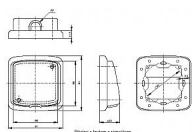

ABB Tango 3938A-A106 S2 Sporáková kouřově šedá přípojnice s krytem a svorkou na 5x2,5

» Domovní vypínače a zásuvky » ABB » Tango » Záslepky, vývodky, ostatní prvky

Kód produktu 13435

EAN 8595017207075

Pro přechod z pevné instalace na pohyblivý přívod.
S odlehčovací sponou.
Propojovací svorkovnice je součástí dodávky (max 5x2,5).
Průměr kabelu pohyblivého přívodu: max. 13 mm
Upevnění šrouby.