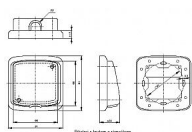

# ABB Tango 3938A-A106 S2 Sporáková kouřově šedá přípojnice s krytem a svorkou na 5x2,5

» Domovní vypínače a zásuvky » ABB » Tango » Záslepky, vývodky, ostatní prvky

Kód produktu 13435

EAN 8595017207075

Pro přechod z pevné instalace na pohyblivý přívod.  
S odlehčovací sponou.  
Propojovací svorkovnice je součástí dodávky (max 5x2,5).  
Průměr kabelu pohyblivého přívodu: max. 13 mm  
Upevnění šrouby.