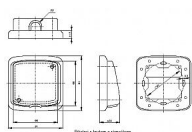

ABB Tango 3938A-A106 D Sporáková béžová přípojnice s krytem a svorkou na 5x2,5

» Domovní vypínače a zásuvky » ABB » Tango » Záslepky, vývodky, ostatní prvky

Kód produktu	6995
EAN	8595017231896

Pro přechod z pevné instalace na pohyblivý přívod.
S odlehčovací sponou.
Propojovací svorkovnice je součástí dodávky (max 5x2,5).
Průměr kabelu pohyblivého přívodu: max. 13 mm
Upevnění šrouby.