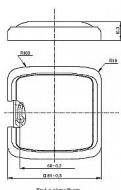

# ABB Tango 3902A-A001 S2 Kryt zaslepovací kouřově šedý

» Domovní vypínače a zásuvky » ABB » Tango » Záslepky, vývodky, ostatní prvky

Kód produktu 14765

EAN 8595017207112

Tango kryt zaslepovací, kouřový šedý. S plastovým upevňovacím třmenem, upevnění šrouby.