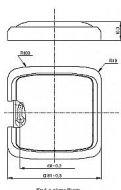

ABB Tango 3902A-A001 S2 Kryt kouřově šedý zaslepovací

» Domovní vypínače a zásuvky » ABB » Tango » Záslepky, vývodky, ostatní prvky

Kód produktu 14765

EAN 8595017207112

Tango kryt zaslepovací, kouřový šedý. S plastovým upevňovacím třmenem, upevnění šrouby.