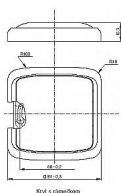

ABB Tango 3902A-A001 S Kryt zaslepovací šedý

» Domovní vypínače a zásuvky » ABB » Tango » Záslepky, vývodky, ostatní prvky

Kód produktu 14762

EAN 8595017222719

Tango kryt zaslepovací, šedý. S plastovým upevňovacím třmenem, upevnění šrouby.