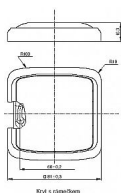

ABB Tango 3902A-A001 S Kryt šedý zaslepovací

» Domovní vypínače a zásuvky » ABB » Tango » Záslepky, vývodky, ostatní prvky

Kód produktu 14762

EAN 8595017222719

Tango kryt zaslepovací, šedý. S plastovým upevňovacím třmenem, upevnění šrouby.