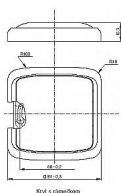

ABB Tango 3902A-A001 H Kryt zaslepovací hnědý

» Domovní vypínače a zásuvky » ABB » Tango » Záslepky, vývodky, ostatní prvky

Kód produktu 21840

EAN 8592624043287

Tango kryt zaslepovací, hnědý. S plastovým upevňovacím třmenem, upevnění šrouby.