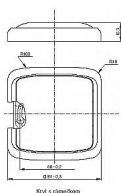

# ABB Tango 3902A-A001 H Kryt zaslepovací hnědý

» Domovní vypínače a zásuvky » ABB » Tango » Záslepky, vývodky, ostatní prvky

Kód produktu 21840

EAN 8592624043287

Tango kryt zaslepovací, hnědý. S plastovým upevňovacím třmenem, upevnění šrouby.