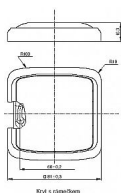

# ABB Tango 3902A-A001 H Kryt hnědý zaslepovací

» Domovní vypínače a zásuvky » ABB » Tango » Záslepky, vývodky, ostatní prvky

Kód produktu 21840

EAN 8592624043287

Tango kryt zaslepovací, hnědý. S plastovým upevňovacím třmenem, upevnění šrouby.