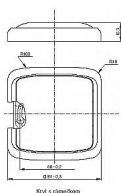

ABB Tango 3902A-A001 D Kryt zaslepovací béžový

» Domovní vypínače a zásuvky » ABB » Tango » Záslepky, vývodky, ostatní prvky

Kód produktu 7368

EAN 8595017222702

Tango kryt zaslepovací, béžový. S plastovým upevňovacím třmenem, upevnění šrouby.