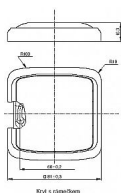

ABB Tango 3902A-A001 D Kryt béžový zaslepovací

» Domovní vypínače a zásuvky » ABB » Tango » Záslepky, vývodky, ostatní prvky

Kód produktu 7368

EAN 8595017222702

Tango kryt zaslepovací, béžový. S plastovým upevňovacím třmenem, upevnění šrouby.