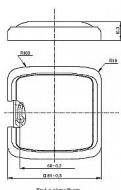

ABB Tango 3902A-A001 C Kryt zaslepovací slonová kost

» Domovní vypínače a zásuvky » ABB » Tango » Záslepky, vývodky, ostatní prvky

Kód produktu 9664

EAN 8595017260407

Tango kryt zaslepovací, slonová kost. S plastovým upevňovacím třmenem, upevnění šrouby.