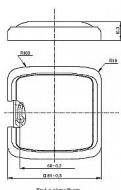

# ABB Tango 3902A-A001 C Kryt zaslepovací slonová kost

» Domovní vypínače a zásuvky » ABB » Tango » Záslepky, vývodky, ostatní prvky

Kód produktu 9664

EAN 8595017260407

Tango kryt zaslepovací, slonová kost. S plastovým upevňovacím třmenem, upevnění šrouby.