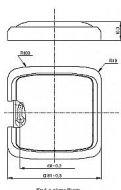

# ABB Tango 3902A-A001 C Kryt slonová kost zaslepovací

» Domovní vypínače a zásuvky » ABB » Tango » Záslepky, vývodky, ostatní prvky

Kód produktu 9664

EAN 8595017260407

Tango kryt zaslepovací, slonová kost. S plastovým upevňovacím třmenem, upevnění šrouby.