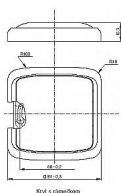

# ABB Tango 3902A-A001 B Kryt zaslepovací bílý

» Domovní vypínače a zásuvky » ABB » Tango » Záslepky, vývodky, ostatní prvky

Kód produktu 4667

EAN 8595017219115

Tango kryt zaslepovací, bílý. S plastovým upevňovacím třmenem, upevnění šrouby.