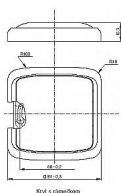

ABB Tango 3902A-A001 B Kryt zaslepovací bílý

» Domovní vypínače a zásuvky » ABB » Tango » Záslepky, vývodky, ostatní prvky

Kód produktu 4667

EAN 8595017219115

Tango kryt zaslepovací, bílý. S plastovým upevňovacím třmenem, upevnění šrouby.