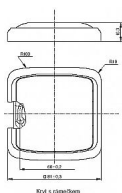

# ABB Tango 3902A-A001 B Kryt bílý zaslepovací

» Domovní vypínače a zásuvky » ABB » Tango » Záslepky, vývodky, ostatní prvky

Kód produktu 4667

EAN 8595017219115

Tango kryt zaslepovací, bílý. S plastovým upevňovacím třmenem, upevnění šrouby.