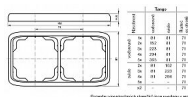

ABB Tango 3901A-B50 S pětirámeček šedý vodorovný

» Domovní vnitřní a zásuvky » ABB » Tango » Rámečky pro přístroje

Kód produktu

4862

EAN

8595017222405

Tango rámeček pětínásobný vodorovný, šedá

Dostupnost na hlavním skladě:

2,00 ks

Soubory ke stažení

[abb-logo.svg (1.26kB)](#)