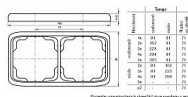

ABB Tango 3901A-B41 D čtyřrámeček béžový svislý

» Domovní vypínače a zásuvky » ABB » Tango » Rámečky pro přístroje

Kód produktu 4148

EAN 8595017222290

Tango rámeček čtyřnásobný svislý, béžová

Dostupnost na hlavním skladě: na objednávku