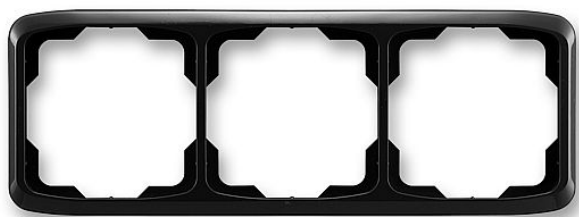

ABB Tango 3901A-B30 N trojrámeček černý vodorovný

» Domovní vypínače a zásuvky » ABB » Tango » Rámečky pro přístroje

Kód produktu 2726

EAN 8595017209161

Tango rámeček trojnásobný vodorovný, černá

Dostupnost na hlavním skladě: 1,00 ks