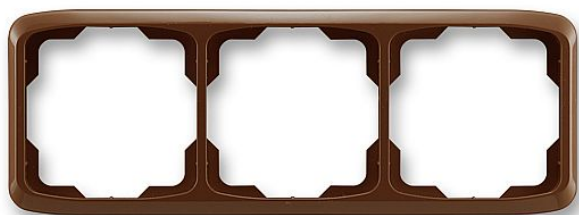

# ABB Tango 3901A-B30 H trojrámeček hnědý vodorovný

» Domovní vypínače a zásuvky » ABB » Tango » Rámečky pro přístroje

Kód produktu 21852

EAN 8592624042884

Tango rámeček trojnásobný vodorovný, hnědá

Dostupnost na hlavním skladě: 2,00 ks