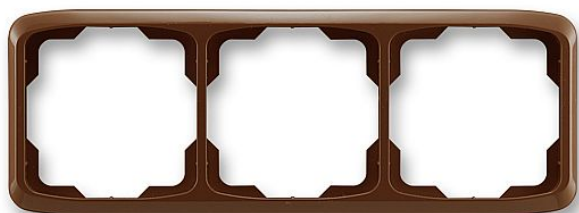

ABB Tango 3901A-B30 H trojrámeček hnědý vodorovný

» Domovní vypínače a zásuvky » ABB » Tango » Rámečky pro přístroje

Kód produktu 21852

EAN 8592624042884

Tango rámeček trojnásobný vodorovný, hnědá

Dostupnost na hlavním skladě: 3,00 ks