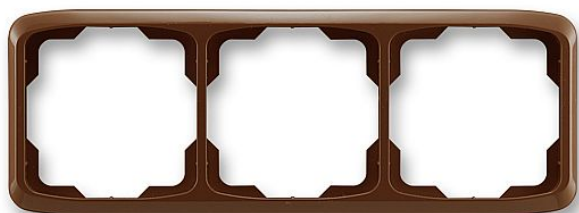

ABB Tango 3901A-B30 H trojrámeček hnědý vodorovný

» Domovní vypínače a zásuvky » ABB » Tango » Rámečky pro přístroje

Kód produktu 21852

EAN 8592624042884

Tango rámeček trojnásobný vodorovný, hnědá

Dostupnost na hlavním skladě: 2,00 ks