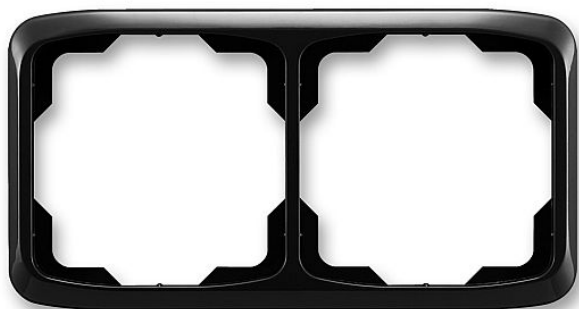

ABB Tango 3901A-B20 N dvojrámeček černý vodorovný

» Domovní vypínače a zásuvky » ABB » Tango » Rámečky pro přístroje

Kód produktu 2723

EAN 8595017208928

Tango rámeček dvojnásobný vodorovný, černá

Dostupnost na hlavním skladě: 2,00 ks