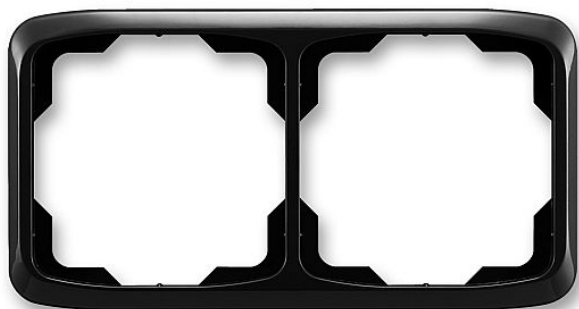

ABB Tango 3901A-B20 N dvojrámeček černý vodorovný

» Domovní vypínače a zásuvky » ABB » Tango » Rámečky pro přístroje

Kód produktu 2723

EAN 8595017208928

Tango rámeček dvojnásobný vodorovný, černá

Dostupnost na hlavním skladě: 3,00 ks