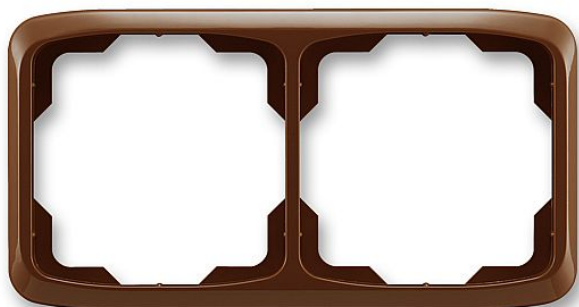

ABB Tango 3901A-B20 H dvojrámeček hnědý vodorovný

» Domovní vypínače a zásuvky » ABB » Tango » Rámečky pro přístroje

Kód produktu 21850

EAN 8592624042921

Tango rámeček dvojnásobný vodorovný, hnědá

Dostupnost na hlavním skladě: 9,00 ks