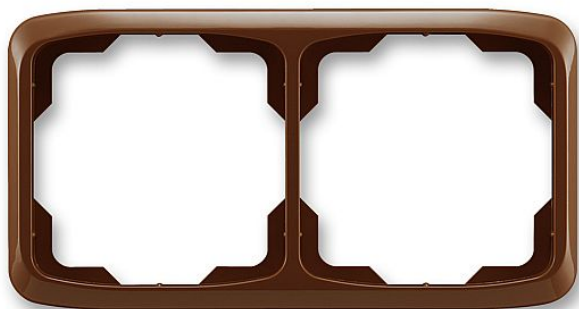

# ABB Tango 3901A-B20 H dvojrámeček hnědý vodorovný

» Domovní vypínače a zásuvky » ABB » Tango » Rámečky pro přístroje

Kód produktu 21850

EAN 8592624042921

Tango rámeček dvojnásobný vodorovný, hnědá

Dostupnost na hlavním skladě: 5,00 ks