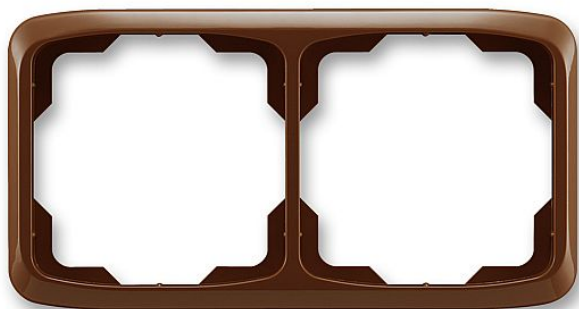

ABB Tango 3901A-B20 H dvojrámeček hnědý vodorovný

» Domovní vypínače a zásuvky » ABB » Tango » Rámečky pro přístroje

Kód produktu 21850

EAN 8592624042921

Tango rámeček dvojnásobný vodorovný, hnědá

Dostupnost na hlavním skladě: 5,00 ks