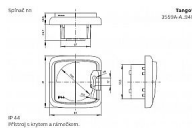

ABB Tango 3559A-A86940 S IP44 Přepínač šedý ř.6/0, bezšroubové svorky

» Domovní vypínače a zásuvky » ABB » Tango » Přístroje se zvýšeným krytím IP XX

Kód produktu

33392

EAN

8592624114628

Upevnění pomocí šroubů.

Bezšroubové svorky (pro vodiče 1,5 - 2,5 mm²).

Přístroj splňuje uvedený stupeň krytí při montáži na svislou, hladkou a neporézni stěnu.

Dostupnost na hlavním skladě:

na objednávku

Popis

Pro kompletaci se používají standardní rámečky (3901A-B.. ..).

Pro zajištění uvedeného stupně krytí se doporučuje montáž maximálně do trojnásobných rámečků (ve vodorovné i svislé orientaci).

Stupeň krytí: IP 44

10 A, 250 V AC

Soubory ke stažení

[abb-logo.svg (1.26kB)](#)