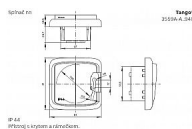

ABB Tango 3559A-A86940 C IP44 Přepínač slonová kost ř.6/0, bezšroubové svorky

» Domovní vypínače a zásuvky » ABB » Tango » Přístroje se zvýšeným krytím IP XX

Kód produktu 37255

EAN 8592624114598

Upevnění pomocí šroubů.
Bezšroubové svorky (pro vodiče 1,5 - 2,5 mm²).
Přístroj splňuje uvedený stupeň krytí při montáži na svislou, hladkou a neporézni stěnu.

Dostupnost na hlavním skladě: na objednávku

Popis

Pro kompletaci se používají standardní rámečky (3901A-B...).

Pro zajištění uvedeného stupně krytí se doporučuje montáž maximálně do trojnásobných rámečků (ve vodorovné i svislé orientaci).