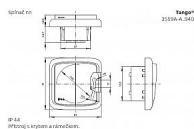

ABB Tango 3559A-A86940 B IP44 Přepínač bílý ř.6/0, bezšroubové svorky

» Domovní vypínače a zásuvky » ABB » Tango » Přístroje se zvýšeným krytím IP XX

Popis

Pro kompletaci se používají standardní rámečky (3901A-B.. ..).

Pro zajištění uvedeného stupně krytí se doporučuje montáž maximálně do trojnásobných rámečků (ve vodorovné i svislé orientaci).

Stupeň krytí: IP 44

10 A, 250 V AC

Kód produktu

32275

EAN

8592624114581

Upevnění pomocí šroubů.

Bezšroubové svorky (pro vodiče 1,5 - 2,5 mm²).

Přístroj splňuje uvedený stupeň krytí při montáži na svislou, hladkou a neporézni stěnu.

Dostupnost na hlavním skladě:

na objednávku

Soubory ke stažení

[abb-logo.svg (1.26kB)](#)