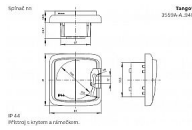

ABB Tango 3559A-A52940 S2 IP44 Přepínač šedá ř.6+6, bezšroubové svorky

» Domovní vypínače a zásuvky » ABB » Tango » Přístroje se zvýšeným krytím IP XX

Kód produktu 34504

EAN 8592624126218

Upevnění pomocí šroubů.

Bezšroubové svorky (pro vodiče 1,5 - 2,5 mm²).

Přístroj splňuje uvedený stupeň krytí při montáži na svislou, hladkou a neporézni stěnu.

Dostupnost na hlavním skladě:

na objednávku

Popis

Pro kompletaci se používají standardní rámečky (3901A-B.. ..).

Pro zajištění uvedeného stupně krytí se doporučuje montáž maximálně do trojnásobných rámečků (ve vodorovné i svislé orientaci).

Stupeň krytí: IP 44

10 AX, 250 V AC

Soubory ke stažení

[abb-logo.svg (1.26kB)](#)