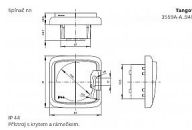

ABB Tango 3559A-A52940 B IP44 Přepínač bílá ř.6+6, bezšroubové svorky

» Domovní vypínače a zásuvky » ABB » Tango » Přístroje se zvýšeným krytím IP XX

Popis

Pro kompletaci se používají standardní rámečky (3901A-B.. ..).

Pro zajištění uvedeného stupně krytí se doporučuje montáž maximálně do trojnásobných rámečků (ve vodorovné i svislé orientaci).

Stupeň krytí: IP 44

10 AX, 250 V AC

Kód produktu

34599

EAN

8592624126157

Upevnění pomocí šroubů.

Bezšroubové svorky (pro vodiče 1,5 - 2,5 mm²).

Přístroj splňuje uvedený stupeň krytí při montáži na svislou, hladkou a neporézni stěnu.

Dostupnost na hlavním skladě:

na objednávku

Soubory ke stažení

[abb-logo.svg \(1.26kB\)](#)