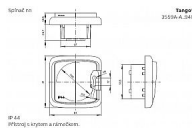

## Popis

Pro kompletaci se používají standardní rámečky (3901A-B.. ..).

Pro zajištění uvedeného stupně krytí se doporučuje montáž maximálně do trojnásobných rámečků (ve vodorovné i svislé orientaci).

Stupeň krytí: IP 44

10 AX, 250 V AC

Kód produktu

34599

EAN

8592624126157

Upevnění pomocí šroubů.

Bezšroubové svorky (pro vodiče 1,5 - 2,5 mm<sup>2</sup>).

Přístroj splňuje uvedený stupeň krytí při montáži na svislou, hladkou a neporézni stěnu.