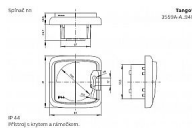

ABB Tango 3559A-A06940 S2 IP44 Přepínač kouřová šedá ř.6, bezšroubové svorky

» Domovní vypínače a zásuvky » ABB » Tango » Přístroje se zvýšeným krytím IP XX

Kód produktu 32877

EAN 8592624114505

Upevnění pomocí šroubů.

Bezšroubové svorky (pro vodiče 1,5 - 2,5 mm²).

Přístroj splňuje uvedený stupeň krytí při montáži na svislou, hladkou a neporézni stěnu.

Dostupnost na hlavním skladě:

6,00 ks

Popis

Pro kompletaci se používají standardní rámečky (3901A-B.. ..).

Pro zajištění uvedeného stupně krytí se doporučuje montáž maximálně do trojnásobných rámečků (ve vodorovné i svislé orientaci).

Stupeň krytí: IP 44

10 AX, 250 V AC

Soubory ke stažení

[abb-logo.svg (1.26kB)](#)