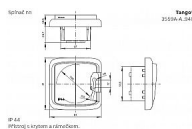

ABB Tango 3559A-A06940 S IP44 Přepínač šedý ř.6, bezšroubové svorky

» Domovní vypínače a zásuvky » ABB » Tango » Přístroje se zvýšeným krytím IP XX

Popis

Pro kompletaci se používají standardní rámečky (3901A-B.. ..).

Pro zajištění uvedeného stupně krytí se doporučuje montáž maximálně do trojnásobných rámečků (ve vodorovné i svislé orientaci).

Stupeň krytí: IP 44

10 AX, 250 V AC

Kód produktu 33391

EAN 8592624114482

Upevnění pomocí šroubů.
Bezšroubové svorky (pro vodiče 1,5 - 2,5 mm²).
Přístroj splňuje uvedený stupeň krytí při montáži na svislou, hladkou a neporézni stěnu.

Dostupnost na hlavním skladě: 1,00 ks

Soubory ke stažení

[abb-logo.svg (1.26kB)](#)