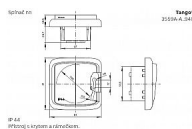

ABB Tango 3559A-A06940 H IP44 Přepínač hnědý ř.6, bezšroubové svorky

» Domovní vypínače a zásuvky » ABB » Tango » Přístroje se zvýšeným krytím IP XX

Popis

Pro kompletaci se používají standardní rámečky (3901A-B.. ..).

Pro zajištění uvedeného stupně krytí se doporučuje montáž maximálně do trojnásobných rámečků (ve vodorovné i svislé orientaci).

Stupeň krytí: IP 44

10 AX, 250 V AC

Kód produktu 32912

EAN 8592624114475

Upevnění pomocí šroubů.
Bezšroubové svorky (pro vodiče 1,5 - 2,5 mm²).
Přístroj splňuje uvedený stupeň krytí při montáži na svislou, hladkou a neporézni stěnu.

Dostupnost na hlavním skladě: 1,00 ks

Soubory ke stažení

[abb-logo.svg (1.26kB)](#)