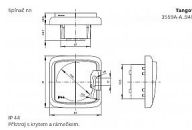

ABB Tango 3559A-A06940 D IP44 Přepínač béžový ř.6, bezšroubové svorky

» Domovní vypínače a zásuvky » ABB » Tango » Přístroje se zvýšeným krytím IP XX

Popis

Pro kompletaci se používají standardní rámečky (3901A-B.. ..).

Pro zajištění uvedeného stupně krytí se doporučuje montáž maximálně do trojnásobných rámečků (ve vodorovné i svislé orientaci).

Stupeň krytí: IP 44

10 AX, 250 V AC

Kód produktu

33256

EAN

8592624114468

Upevnění pomocí šroubů.

Bezšroubové svorky (pro vodiče 1,5 - 2,5 mm²).

Přístroj splňuje uvedený stupeň krytí při montáži na svislou, hladkou a neporézni stěnu.

Dostupnost na hlavním skladě:

4,00 ks

Soubory ke stažení

[abb-logo.svg (1.26kB)](#)