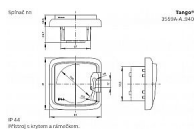

ABB Tango 3559A-A06940 D IP44 Přepínač béžový ř.6, bezšroubové svorky

» Domovní vypínače a zásuvky » ABB » Tango » Přístroje se zvýšeným krytím IP XX

Popis

Pro kompletaci se používají standardní rámečky (3901A-B.. ..).

Pro zajištění uvedeného stupně krytí se doporučuje montáž maximálně do trojnásobných rámečků (ve vodorovné i svislé orientaci).

Stupeň krytí: IP 44

10 AX, 250 V AC

Kód produktu

33256

EAN

8592624114468

Upevnění pomocí šroubů.

Bezšroubové svorky (pro vodiče 1,5 - 2,5 mm²).

Přístroj splňuje uvedený stupeň krytí při montáži na svislou, hladkou a neporézni stěnu.

Dostupnost na hlavním skladě:

3,00 ks

Soubory ke stažení

[abb-logo.svg (1.26kB)](#)