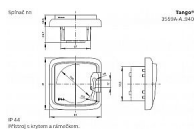

ABB Tango 3559A-A06940 C IP44 Přepínač slonová kost ř.6, bezšroubové svorky

» Domovní vypínače a zásuvky » ABB » Tango » Přístroje se zvýšeným krytím IP XX

Popis

Pro kompletaci se používají standardní rámečky (3901A-B.. ..).

Pro zajištění uvedeného stupně krytí se doporučuje montáž maximálně do trojnásobných rámečků (ve vodorovné i svislé orientaci).

Stupeň krytí: IP 44

10 AX, 250 V AC

Kód produktu 34680

EAN 8592624114451

Upevnění pomocí šroubů.
Bezšroubové svorky (pro vodiče 1,5 - 2,5 mm²).
Přístroj splňuje uvedený stupeň krytí při montáži na svislou, hladkou a neporézni stěnu.

Dostupnost na hlavním skladě: 3,00 ks

Soubory ke stažení

[abb-logo.svg (1.26kB)](#)