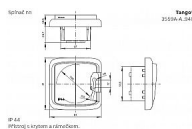

ABB Tango 3559A-A06940 C IP44 Přepínač slonová kost ř.6, bezšroubové svorky

» Domovní vypínače a zásuvky » ABB » Tango » Přístroje se zvýšeným krytím IP XX

Popis

Pro kompletaci se používají standardní rámečky (3901A-B.. ..).

Pro zajištění uvedeného stupně krytí se doporučuje montáž maximálně do trojnásobných rámečků (ve vodorovné i svislé orientaci).

Stupeň krytí: IP 44

10 AX, 250 V AC

Kód produktu 34680

EAN 8592624114451

Upevnění pomocí šroubů.
Bezšroubové svorky (pro vodiče 1,5 - 2,5 mm²).
Přístroj splňuje uvedený stupeň krytí při montáži na svislou, hladkou a neporézni stěnu.

Dostupnost na hlavním skladě: 3,00 ks

Soubory ke stažení

[abb-logo.svg (1.26kB)](#)