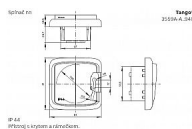

ABB Tango 3559A-A06940 B IP44 Přepínač bílý ř.6, bezšroubové svorky

» Domovní vypínače a zásuvky » ABB » Tango » Přístroje se zvýšeným krytím IP XX

Kód produktu 32274

EAN 8592624114444

Upevnění pomocí šroubů.
Bezšroubové svorky (pro vodiče 1,5 - 2,5 mm²).
Přístroj splňuje uvedený stupeň krytí při montáži na svislou, hladkou a neporézni stěnu.

Dostupnost na hlavním skladě: 8,00 ks

Popis

Pro kompletaci se používají standardní rámečky (3901A-B.. ..).

Pro zajištění uvedeného stupně krytí se doporučuje montáž maximálně do trojnásobných rámečků (ve vodorovné i svislé orientaci).

Stupeň krytí: IP 44

10 AX, 250 V AC

Soubory ke stažení

[abb-logo.svg (1.26kB)](#)