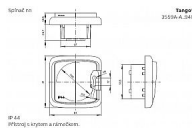

ABB Tango 3559A-A05940 B IP44 Přepínač bílý ř.5, bezšroubové svorky

» Domovní vypínače a zásuvky » ABB » Tango » Přístroje se zvýšeným krytím IP XX

Kód produktu	33037
EAN	8592624114376

Upevnění pomocí šroubů. Bezšroubové svorky (pro vodiče 1,5 - 2,5 mm²).

Dostupnost na hlavním skladě: 2,00 ks

Popis

Pro kompletaci se používají standardní rámečky (3901A-B.. ..). Pro zajištění uvedeného stupně krytí se doporučuje montáž maximálně do trojnásobných rámečků (ve vodorovné i svislé orientaci). Přístroj splňuje uvedený stupeň krytí při montáži na svislou, hladkou a neporézní stěnu.

Stupeň krytí: IP 44

10 AX, 250 V AC

Soubory ke stažení

[abb-logo.svg (1.26kB)](#)