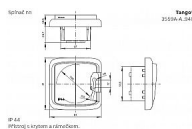

ABB Tango 3559A-A05940 B IP44 Přepínač bílý ř.5, bezšroubové svorky

» Domovní vypínače a zásuvky » ABB » Tango » Přístroje se zvýšeným krytím IP XX

Popis

Pro kompletaci se používají standardní rámečky (3901A-B.. ..). Pro zajištění uvedeného stupně krytí se doporučuje montáž maximálně do trojnásobných rámečků (ve vodorovné i svislé orientaci). Přístroj splňuje uvedený stupeň krytí při montáži na svislou, hladkou a neporézní stěnu.

Stupeň krytí: IP 44

10 AX, 250 V AC

Kód produktu 33037

EAN 8592624114376

Upevnění pomocí šroubů. Bezšroubové svorky (pro vodiče 1,5 - 2,5 mm²).

Dostupnost na hlavním skladě: na objednávku

Soubory ke stažení