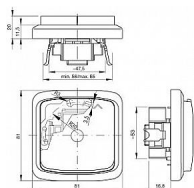

# ABB Tango 3559A-A00700 B Kryt bílý kartového spínače s čirým průzorem, s potiskem

» Domovní vypínače a zásuvky » ABB » Tango » Spínače a ovládače (tlačítka) » Kryty spínačů

Kód produktu 14684

EAN 8595017270932