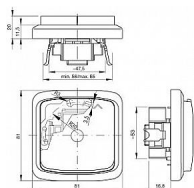

ABB Tango 3559A-A00700 B Kryt bílý kartového spínače s čirým průzorem, s potiskem

» Domovní vypínače a zásuvky » ABB » Tango » Spínače a ovládače (tlačítka) » Kryty spínačů

Kód produktu 14684

EAN 8595017270932