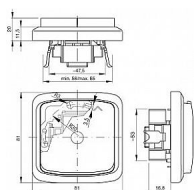

# ABB Tango 3559A-A00700 B Kryt bílý kartového spínače s čířým průzorem, s potiskem

» Domovní vypínače a zásuvky » ABB » Tango » Spínače a ovládače (tlačítka) » Kryty spínačů

Kód produktu 14684

EAN 8595017270932