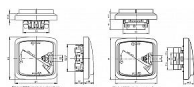

# ABB Tango 3558A-A662 S2 Kryt kouřově šedý spínače žaluziového kolébkového dělený s potiskem

» Domovní vypínače a zásuvky » ABB » Tango » Spínače a ovládače (tlačítka) » Kryty spínačů

Kód produktu 14748

EAN 8595017206931

Pro přístroj žaluziového ovládače  
Kryt spínače se dodává s přídržnou deskou pro upevnění k přístroji spínače.

Dostupnost na hlavním skladě: na objednávku