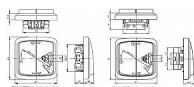

ABB Tango 3558A-A662 S2 Kryt kouřově šedý spínače žaluziového kolébkového dělený s potiskem

» Domovní vypínače a zásuvky » ABB » Tango » Spínače a ovládače (tlačítka) » Kryty spínačů

Kód produktu 14748

EAN 8595017206931

Pro přístroj žaluziového ovládače
Kryt spínače se dodává s přídržnou deskou pro upevnění k přístroji spínače.

Dostupnost na hlavním skladě: na objednávku

Soubory ke stažení

[abb-logo.svg \(1.26kB\)](#)