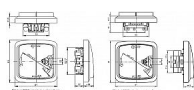

# ABB Tango 3558A-A662 D Kryt béžový žaluziového spínače

» Domovní vypínače a zásuvky » ABB » Tango » Spínače a ovládače (tlačítka) » Kryty spínačů

Kód produktu 8256

EAN 8595017222030

Pro přístroj žaluziového ovládače  
Kryt spínače se dodává s přídržnou deskou pro upevnění k  
přístroji spínače.