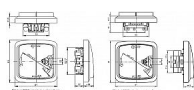

ABB Tango 3558A-A662 B Kryt bílý spínače žaluziového kolébkového dělený s potiskem

» Domovní vypínače a zásuvky » ABB » Tango » Spínače a ovládače (tlačítka) » Kryty spínačů

Kód produktu 6889

EAN 8595017221996

Pro přístroj žaluziového ovládače
Kryt spínače se dodává s přídržnou deskou pro upevnění k přístroji spínače.

Dostupnost na hlavním skladě: 13,00 ks

Soubory ke stažení

[abb-logo.svg \(1.26kB\)](#)