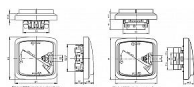

ABB Tango 3558A-A653 S2 Kryt kouřově šedý spínače kolébkového s čirým průzorem

» Domovní vypínače a zásuvky » ABB » Tango » Spínače a ovládače (tlačítka) » Kryty spínačů

Kód produktu 13431

EAN 8595017206832

Pro přístroj spínače řazení 1So, 1S, 6So, 6S, 7So, 1/0So (1/0S), 6/0So

Kryt spínače se dodává s přídržnou deskou pro upevnění k přístroji spínače.

Dostupnost na hlavním skladě: 4,00 ks

Soubory ke stažení

[abb-logo.svg (1.26kB)](#)