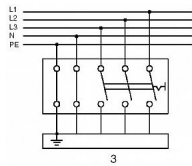

8595017260698

S instalační krabicí a upevňovací sponou.

S propojovacími svorkami N a PE.

Možnost upevnění do dutých přiček.

Stupeň krytí: IP 20

16 (6) A, 400 V AC

Dostupnost na hlavním skladě:

na objednávku

Popis

Upevnění šrouby.

Šroubové svorky (pro vodiče 1-2,5 mm²).

Soubory ke stažení

[abb-logo.svg \(1.26kB\)](#)