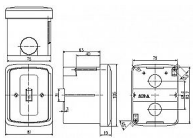

8595017260698

S instalační krabicí a upevňovací sponou.

S propojovacími svorkami N a PE.

Možnost upevnění do dutých přiček.

Stupeň krytí: IP 20

16 (6) A, 400 V AC

Dostupnost na hlavním skladě:

na objednávku

Popis

Upevnění šrouby.

Šroubové svorky (pro vodiče 1-2,5 mm²).

Soubory ke stažení

[abb-logo.svg \(1.26kB\)](#)