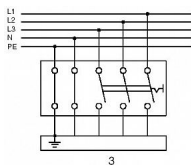

8595017260698

S instalační krabicí a upevňovací sponou.

S propojovacími svorkami N a PE.

Možnost upevnění do dutých přiček.

Stupeň krytí: IP 20

16 (6) A, 400 V AC

Dostupnost na hlavním skladě:

na objednávku

Popis

Upevnění šrouby.

Šroubové svorky (pro vodiče 1-2,5 mm²).

Soubory ke stažení

[abb-logo.svg \(1.26kB\)](#)