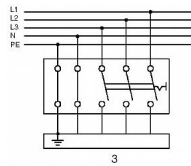

8595017260698

S instalační krabicí a upevňovací sponou.

S propojovacími svorkami N a PE.

Možnost upevnění do dutých přiček.

Stupeň krytí: IP 20

16 (6) A, 400 V AC

Dostupnost na hlavním skladě:

na objednávku

Popis

Upevnění šrouby.

Šroubové svorky (pro vodiče 1-2,5 mm²).

Soubory ke stažení

[abb-logo.svg \(1.26kB\)](#)