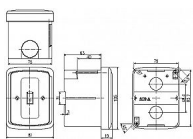

8595017260698

S instalační krabicí a upevňovací sponou.

S propojovacími svorkami N a PE.

Možnost upevnění do dutých přiček.

Stupeň krytí: IP 20

16 (6) A, 400 V AC

Dostupnost na hlavním skladě:

na objednávku

Popis

Upevnění šrouby.

Šroubové svorky (pro vodiče 1-2,5 mm²).

Soubory ke stažení

[abb-logo.svg \(1.26kB\)](#)