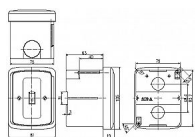

Soubory ke stažení

[abb-logo.svg (1.26kB)](#)