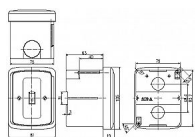

ABB Tango 3425A-0344 B Spínač 3P bílý páčkový zapuštěný (sporáková kombinace ř.3)

» Domovní vypínače a zásuvky » ABB » Tango » Spínače a ovládače (tlačítka) » Ostatní spínače

Kód produktu 4038

EAN 8595017220142

S instalační krabicí a upevňovací sponou.

S propojovacími svorkami N a PE.

Možnost upevnění do dutých přiček.

Stupeň krytí: IP 20

16 (6) A, 400 V AC

Upevnění šrouby.

Šroubové svorky (pro vodiče 1-2,5 mm²).

Dostupnost na hlavním skladě: