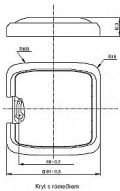

ABB Tango 3299A-A11908 B Vysílač bílý RF signálu, 868 MHz, s krátkocestným ovladačem, nástěnný

» Domovní vypínače a zásuvky » ABB » Tango » Bezdrátové dálkové ovládání

Popis

Dosah: až 150 m (ve volném prostoru)

Automatické omezení doby vysílání: 60 s

Pracovní teplota: -20 °C až +55 °C

Vysílání a pokles napájecího napětí jsou indikovány LE diodou.

Pro nástěnnou montáž (pomocí dodávaných oboustranně lepicích terčů nebo vrtů).

Neumísťovat na kovovou podložku!

Kód produktu 24581

EAN 8592624081197

Při stisknutí celého hmatníku, hran nebo jednotlivých rohů se vyše odlišný kód (Ize tak nezávisle ovládat několik přijímačů).

Napájení: Li článek 3 V, typ CR 2450 (je součástí dodávky)

Počet ovládaných kanálů: 4

Provozní kmitočet vysílače: 868 MHz

Dostupnost na hlavním skladě:

na objednávku

Soubory ke stažení

[abb-logo.svg (1.26kB)](#)