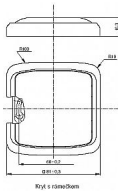

ABB Tango 3299A-A11908 B Vysílač bílý RF signálu, 868 MHz, s krátkocestným ovladačem, nástěnný

» Domovní vypínače a zásuvky » ABB » Tango » Bezdrátové dálkové ovládání

Popis

Dosah: až 150 m (ve volném prostoru)

Automatické omezení doby vysílání: 60 s

Pracovní teplota: -20 °C až +55 °C

Vysílání a pokles napájecího napětí jsou indikovány LE diodou.

Pro nástěnnou montáž (pomocí dodávaných oboustranně lepicích terčů nebo vrtů).

Neumísťovat na kovovou podložku!

Kód produktu 24581

EAN 8592624081197

Při stisknutí celého hmatníku, hran nebo jednotlivých rohů se vyše odlišný kód (Ize tak nezávisle ovládat několik přijímačů).

Napájení: Li článek 3 V, typ CR 2450 (je součástí dodávky)

Počet ovládaných kanálů: 4

Provozní kmitočet vysílače: 868 MHz

Dostupnost na hlavním skladě: na objednávku

Soubory ke stažení

[abb-logo.svg (1.26kB)](#)