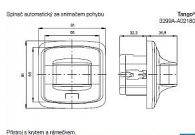

ABB Tango 3299A-A02180 B Snímač bílý spínače automatického (senzor 180°)

» Domovní vypínače a zásuvky » ABB » Tango » Snímače pohybu

Kód produktu 28896

EAN 8592624094760

Úhel pokrytí: cca 180° (1 snímací rovina)
Nastavitelné hodnoty (na zadní straně krytu): prahové osvětlení (cca 5 - 1000 lx), citlivost snímání, zpoždění vypnutí (5 s - 10 min., příp. stiskem integrovaného tlačítka na 15, 30, 45, 60 min)
Pracovní teplota: -10 °C až +55 °C
Snímač je nutné zkombinovat s vhodnou silovou částí podle druhu a velikosti zátěže.