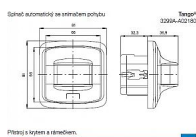

ABB Tango 3299A-A02180 B Pohybové čidlo bílé spínače automatického (senzor 180°)

» Domovní vypínače a zásuvky » ABB » Tango » Snímače pohybu

Kód produktu 28896

EAN 8592624094760

Úhel pokrytí: cca 180° (1 snímací rovina)
Nastavitelné hodnoty (na zadní straně krytu): prahové osvětlení (cca 5 - 1000 lx), citlivost snímání, zpoždění vypnutí (5 s - 10 min., příp. stiskem integrovaného tlačítka na 15, 30, 45, 60 min)
Pracovní teplota: -10 °C až +55 °C
Snímač je nutné zkombinovat s vhodnou silovou částí podle druhu a velikosti zátěže.