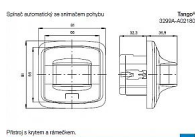

ABB Tango 3299A-A02180 B Pohybové čidlo bílé spínače automatického (senzor 180°)

» Domovní vypínače a zásuvky » ABB » Tango » Snímače pohybu

Kód produktu 28896

EAN 8592624094760

Úhel pokrytí: cca 180° (1 snímací rovina)
Nastavitelné hodnoty (na zadní straně krytu): prahové osvětlení (cca 5 - 1000 lx), citlivost snímání, zpoždění vypnutí (5 s - 10 min., příp. stiskem integrovaného tlačítka na 15, 30, 45, 60 min)
Pracovní teplota: -10 °C až +55 °C
Snímač je nutné zkombinovat s vhodnou silovou částí podle druhu a velikosti zátěže.