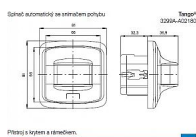

ABB Tango 3299A-A02180 B Pohybové čidlo bílé spínače automatického (senzor 180°)

» Domovní vypínače a zásuvky » ABB » Tango » Snímače pohybu

Kód produktu	28896
EAN	8592624094760

Úhel pokrytí: cca 180° (1 snímací rovina)
Nastavitelné hodnoty (na zadní straně krytu): prahové osvětlení (cca 5 - 1000 lx), citlivost snímání, zpoždění vypnutí (5 s - 10 min., příp. stiskem integrovaného tlačítka na 15, 30, 45, 60 min)
Pracovní teplota: -10 °C až +55 °C
Snímač je nutné zkombinovat s vhodnou silovou částí podle druhu a velikosti zátěže.