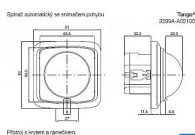

ABB Tango 3299A-A02100 B Pohybové čidlo bílé spínače automatického (senzor 120°)

» Domovní vypínače a zásuvky » ABB » Tango » Snímače pohybu

Kód produktu 28696

EAN 8592624094685

Úhel pokrytí: cca 120° (přibližně kuželová charakteristika)
Nastavitelné hodnoty (na zadní straně krytu): prahové osvětlení (cca 5 - 1000 lx), citlivost snímání, zpoždění vypnutí (5 s - 10 min., příp. stiskem integrovaného tlačítka na 15, 30, 45, 60 min)

Pracovní teplota: -10 °C až +55 °C

Snímač je nutné zkombinovat s vhodnou silovou částí podle druhu a velikosti zátěže.

Dostupnost na hlavním skladě: 1,00 ks

Soubory ke stažení

[abb-logo.svg \(1.26kB\)](#)