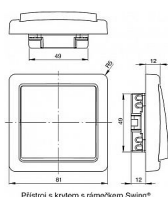

ABB Swing 3557G-A05340 C1 Přepínač krémový sériový ř.5 s krytem

» Domovní vypínače a zásuvky » ABB » Swing, Swing L » Spínače a ovládače (tlačítka)

Kód produktu 13663

EAN 8595017205996

10 AX, 250 V AC
Vestavná hloubka 12 mm.