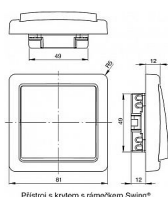

ABB Swing 3557G-A05340 B1 Přepínač bílý sériový ř.5 s krytem

» Domovní vypínače a zásuvky » ABB » Swing, Swing L » Spínače a ovládače (tlačítka)

Přístroj s krytem s rámečkem Swing*

Kód produktu 13662

EAN 8595017205972

10 AX, 250 V AC
Vestavná hloubka 12 mm.

Dostupnost na hlavním skladě: 29,00 ks

Soubory ke stažení

[abb-logo.svg \(1.26kB\)](#)