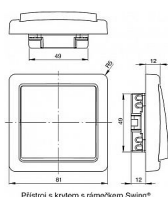

# ABB Swing 3557G-A01340 S1 Spínač šedý ř.1 s krytem

» Domovní vypínače a zásuvky » ABB » Swing, Swing L » Spínače a ovládače (tlačítka)

Kód produktu 13661

EAN 8595017205828

10 AX, 250 V AC  
Vestavná hloubka 12 mm.