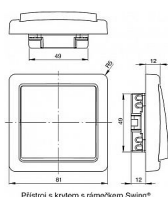

ABB Swing 3557G-A01340 H1 Spínač hnědý ř.1 s krytem

» Domovní vypínače a zásuvky » ABB » Swing, Swing L » Spínače a ovládače (tlačítka)

Kód produktu 13660

EAN 8595017205811

10 AX, 250 V AC

Vestavná hloubka 12 mm.