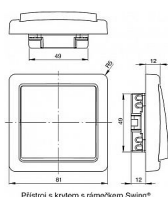

ABB Swing 3557G-A01340 D1 Spínač béžový ř.1 s krytem

» Domovní vypínače a zásuvky » ABB » Swing, Swing L » Spínače a ovládače (tlačítka)

Přístroj s krytem s rámečkem Swing*

Kód produktu 13659

EAN 8595017205804

10 AX, 250 V AC
Vestavná hloubka 12 mm.

Dostupnost na hlavním skladě: 7,00 ks

Soubory ke stažení

[abb-logo.svg \(1.26kB\)](#)