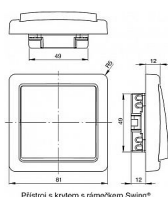

# ABB Swing 3557G-A01340 D1 Spínač béžový ř.1 s krytem

» Domovní vypínače a zásuvky » ABB » Swing, Swing L » Spínače a ovládače (tlačítka)

Přístroj s krytem s rámečkem Swing\*

Kód produktu 13659

EAN 8595017205804

10 AX, 250 V AC  
Vestavná hloubka 12 mm.

Dostupnost na hlavním skladě: 7,00 ks