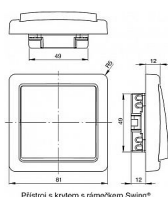

# ABB Swing 3557G-A01340 C1 Spínač krémový ř.1 s krytem

» Domovní vypínače a zásuvky » ABB » Swing, Swing L » Spínače a ovládače (tlačítka)

Kód produktu 13658

EAN 8595017205798

10 AX, 250 V AC  
Vestavná hloubka 12 mm.